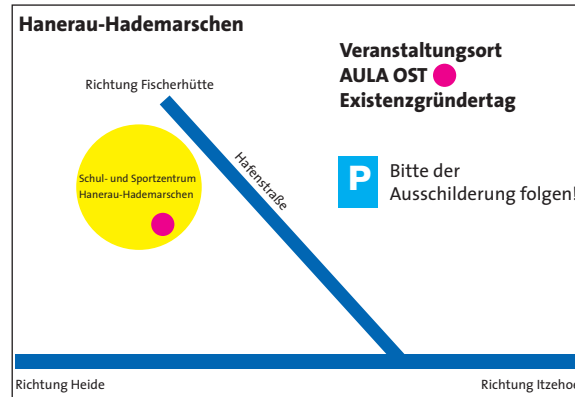

Veranstaltungsort

Theodor-Storm-Dörfergemeinschaftsschule
Hafenstraße 20
25557 Hanerau-Hademarschen

Weitere Informationen zum Existenzgründertag

Gründerzentrum Hohenwestedt
Böternhöfen 37 · 24594 Hohenwestedt
Telefon: 0 48 71/76 170
www.gzh-rd.de · info@gzh-rd.de

Die Teilnahme ist kostenlos und ohne vorherige Anmeldung möglich!

1. Existenzgründertag in Hanerau-Hademarschen

Mit Erfolg in die Selbständigkeit!

Samstag, 16. April 2011
10:00 – 16:00 Uhr

Theodor-Storm-Dörfergemeinschaftsschule
Hafenstraße 20 · 25557 Hanerau-Hademarschen